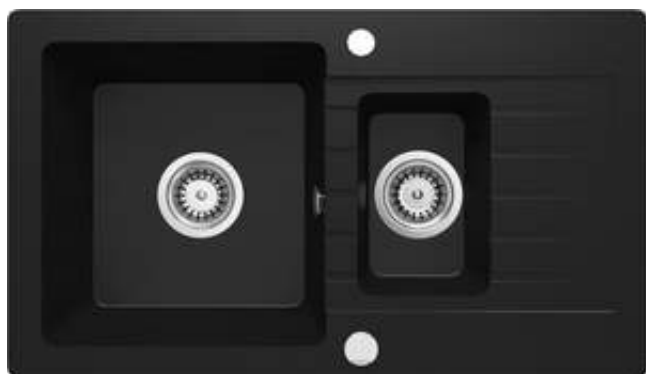

ZORBA

Chiuvetă din granit, 1,5-cuve cu picurător

Codul produsului: ZQZ_N513

Culoarea: nero

Chiuvetă

Finisaj	nero
Tipul suprafeței	mat
Material	granit
Metoda de instalare	cu montare încastrată
Lățimea minimă a dulapului [mm]	600
Lățime [mm]	440
Lungimea [mm]	760
Înălțime [mm]	164
Adâncimea cuvei [mm]	150
Adâncimea celei de-a 2-a cuve [mm]	124
Lungimea conturului [mm]	740
Lățimea conturului [mm]	420
Reversibil	Da
Dotat cu accesorii	Da
Număr de orificii	2
Număr de orificii făcute în avans	0

Sifon

Finisaj	oțel
Tipul dopului	automat
Sifon pentru economie de spațiu	Da
Posibilitate de racordare a unei mașini de spălat vase/ rufe	Da

Caracteristici:

- Proprietățile granitului Deante: rezistență la impact, temperatură ridicată, decolorare, șoc termic - conform standardului EN 13310
- Cea mai lungă garanție, de 18 ani
- Chiuveta este dotată cu accesorii de racordare la mașina de spălat vase
- Accesorii cu închidere automată a rigolei
- Proprietățile hidrofobe resping moleculele de apă.
- Mic compartiment suplimentar multi-funcțional - ex. pentru clătirea legumelor și fructelor sau racordarea unui tocător de resturi alimentare
- Chiuvetă reversibilă – posibilitate de instalare a cuvei pe partea stângă sau pe partea dreaptă
- Agent de curățare special, sigur pentru suprafețele curățate
- Sifon pentru economie de spațiu, care înlesnește sortarea reziduurilor